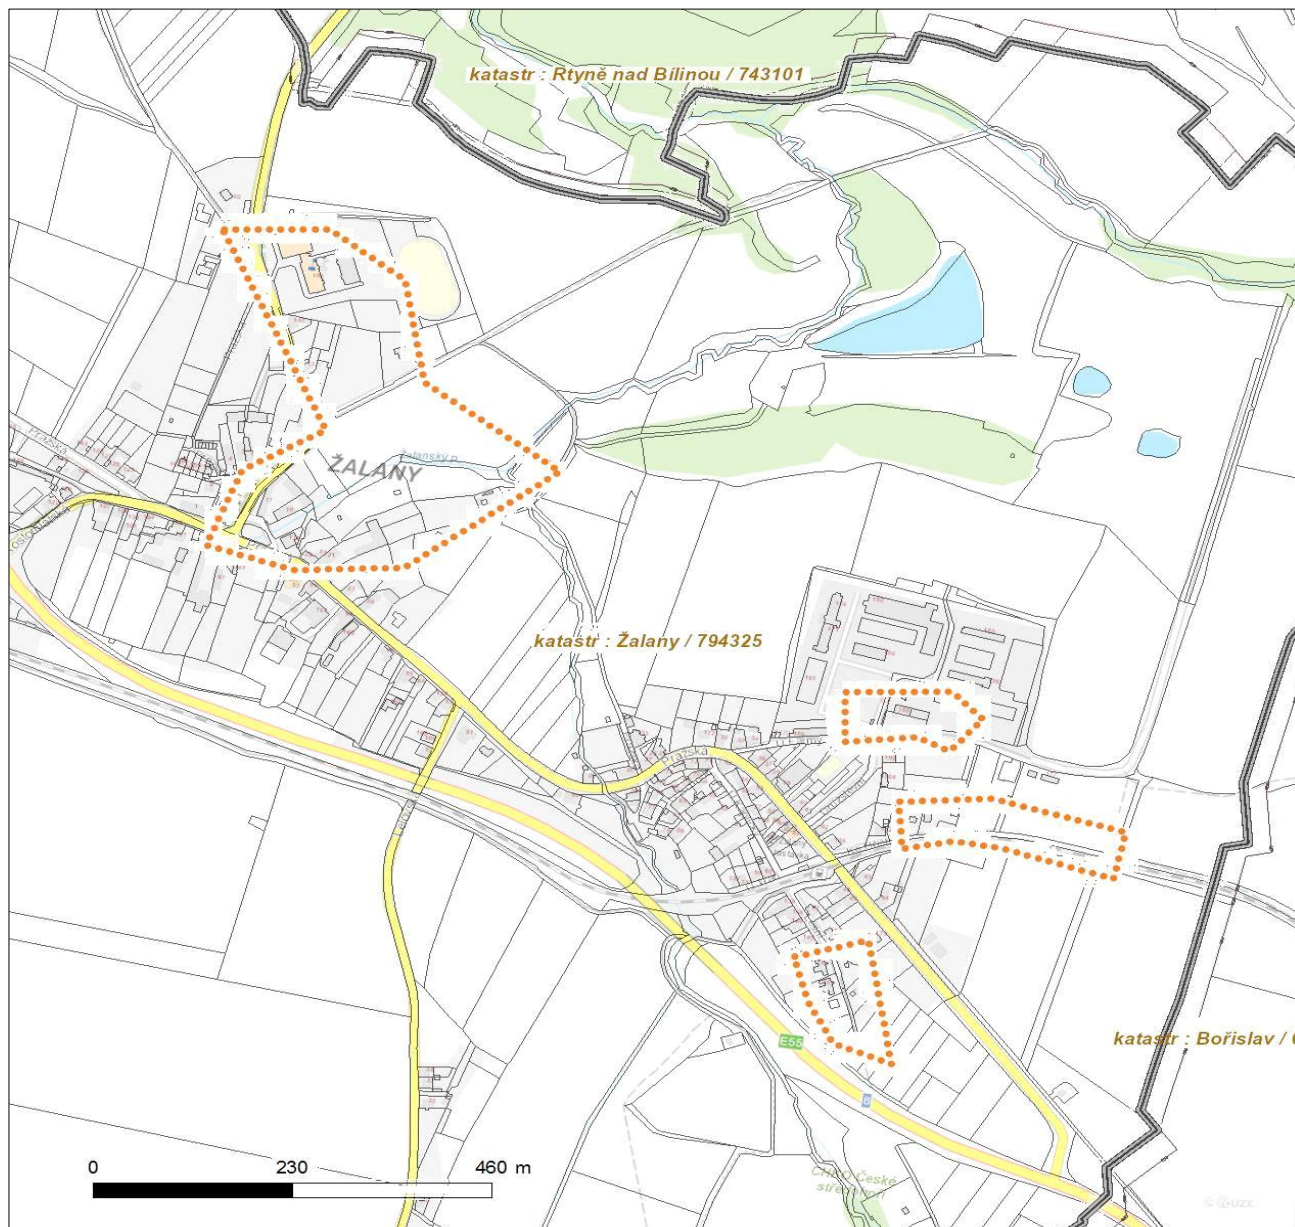

Platí pouze se sdělením číslo 0700211304.

Zakreslené polohy zařízení v příloze jsou pouze informativní.

Situační výkres zájmového území

LEGENDA

- | | |
|---|---|
|  Nadzemní optické vedení |  Radioreléový spoj vzduch |
|  Podzemní optické vedení |  Zájmové území |
|  Nadzemní metalické vedení |  Hranice katastrálního území |
|  Podzemní metalické vedení | |